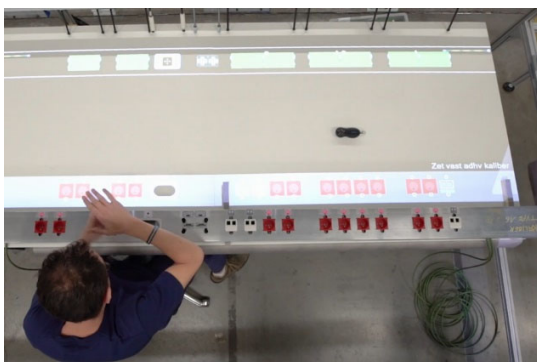

LICHTWERK CV ERKEND ALS SOCIALE ONDERNEMING

De recent omgevormde coöperatieve vennootschap Lichtwerk, die als doel heeft om bij te dragen tot een 100% inclusieve arbeidsmarkt en samenleving, is erkend als sociale onderneming. Dat maakte de FOD Economie zopas bekend. "Met Lichtwerk cv willen we een maatschappelijke winst genereren", zegt gedelegeerd bestuurder Philip Vanneste.

Het West-Vlaamse Lichtwerk is een spin-off van maatwerkbedrijf Mariasteen, Groep Gidts en werkplekarchitect emino. Ondersteund door haar Amerikaanse tech-partner Light Guide, een wereldspeler op het vlak van Industrial Augmented Reality, zorgt Lichtwerk voor de implementatie van slimme assistieve werk- en opleidingsposten in heel diverse bedrijven en sectoren, met speciale aandacht voor maatwerkbedrijven en de sociale economie.

Vice-eersteminister en minister van Economie en Werk Pierre-Yves Dermagne erkende Lichtwerk cv als sociale onderneming voor onbepaalde duur met ingang van 1 april 2021. Lichtwerk werd bij het omvormingsproces begeleid door de coöperatieve dienstverlening van Cera en kan rekenen op financiering door Trividend, het Vlaams Participatiefonds voor de Sociale Economie.

Positieve impact op kwaliteit, efficiëntie en welbevinden

Lichtwerk en zusterbedrijf Mariasteen hebben een ruime ervaring in het gebruik van assistieve technologie, digitale werkinstructies en Augmented Reality-oplossingen zoals Light Guide. "Het gebruik van Light Guide verhoogt niet alleen de productiekwaliteit en de efficiëntie op werkvloer, het zorgt ook voor een hoger welbevinden van (kwetsbare) medewerkers", zegt coördinator Lieven Bossuyt.